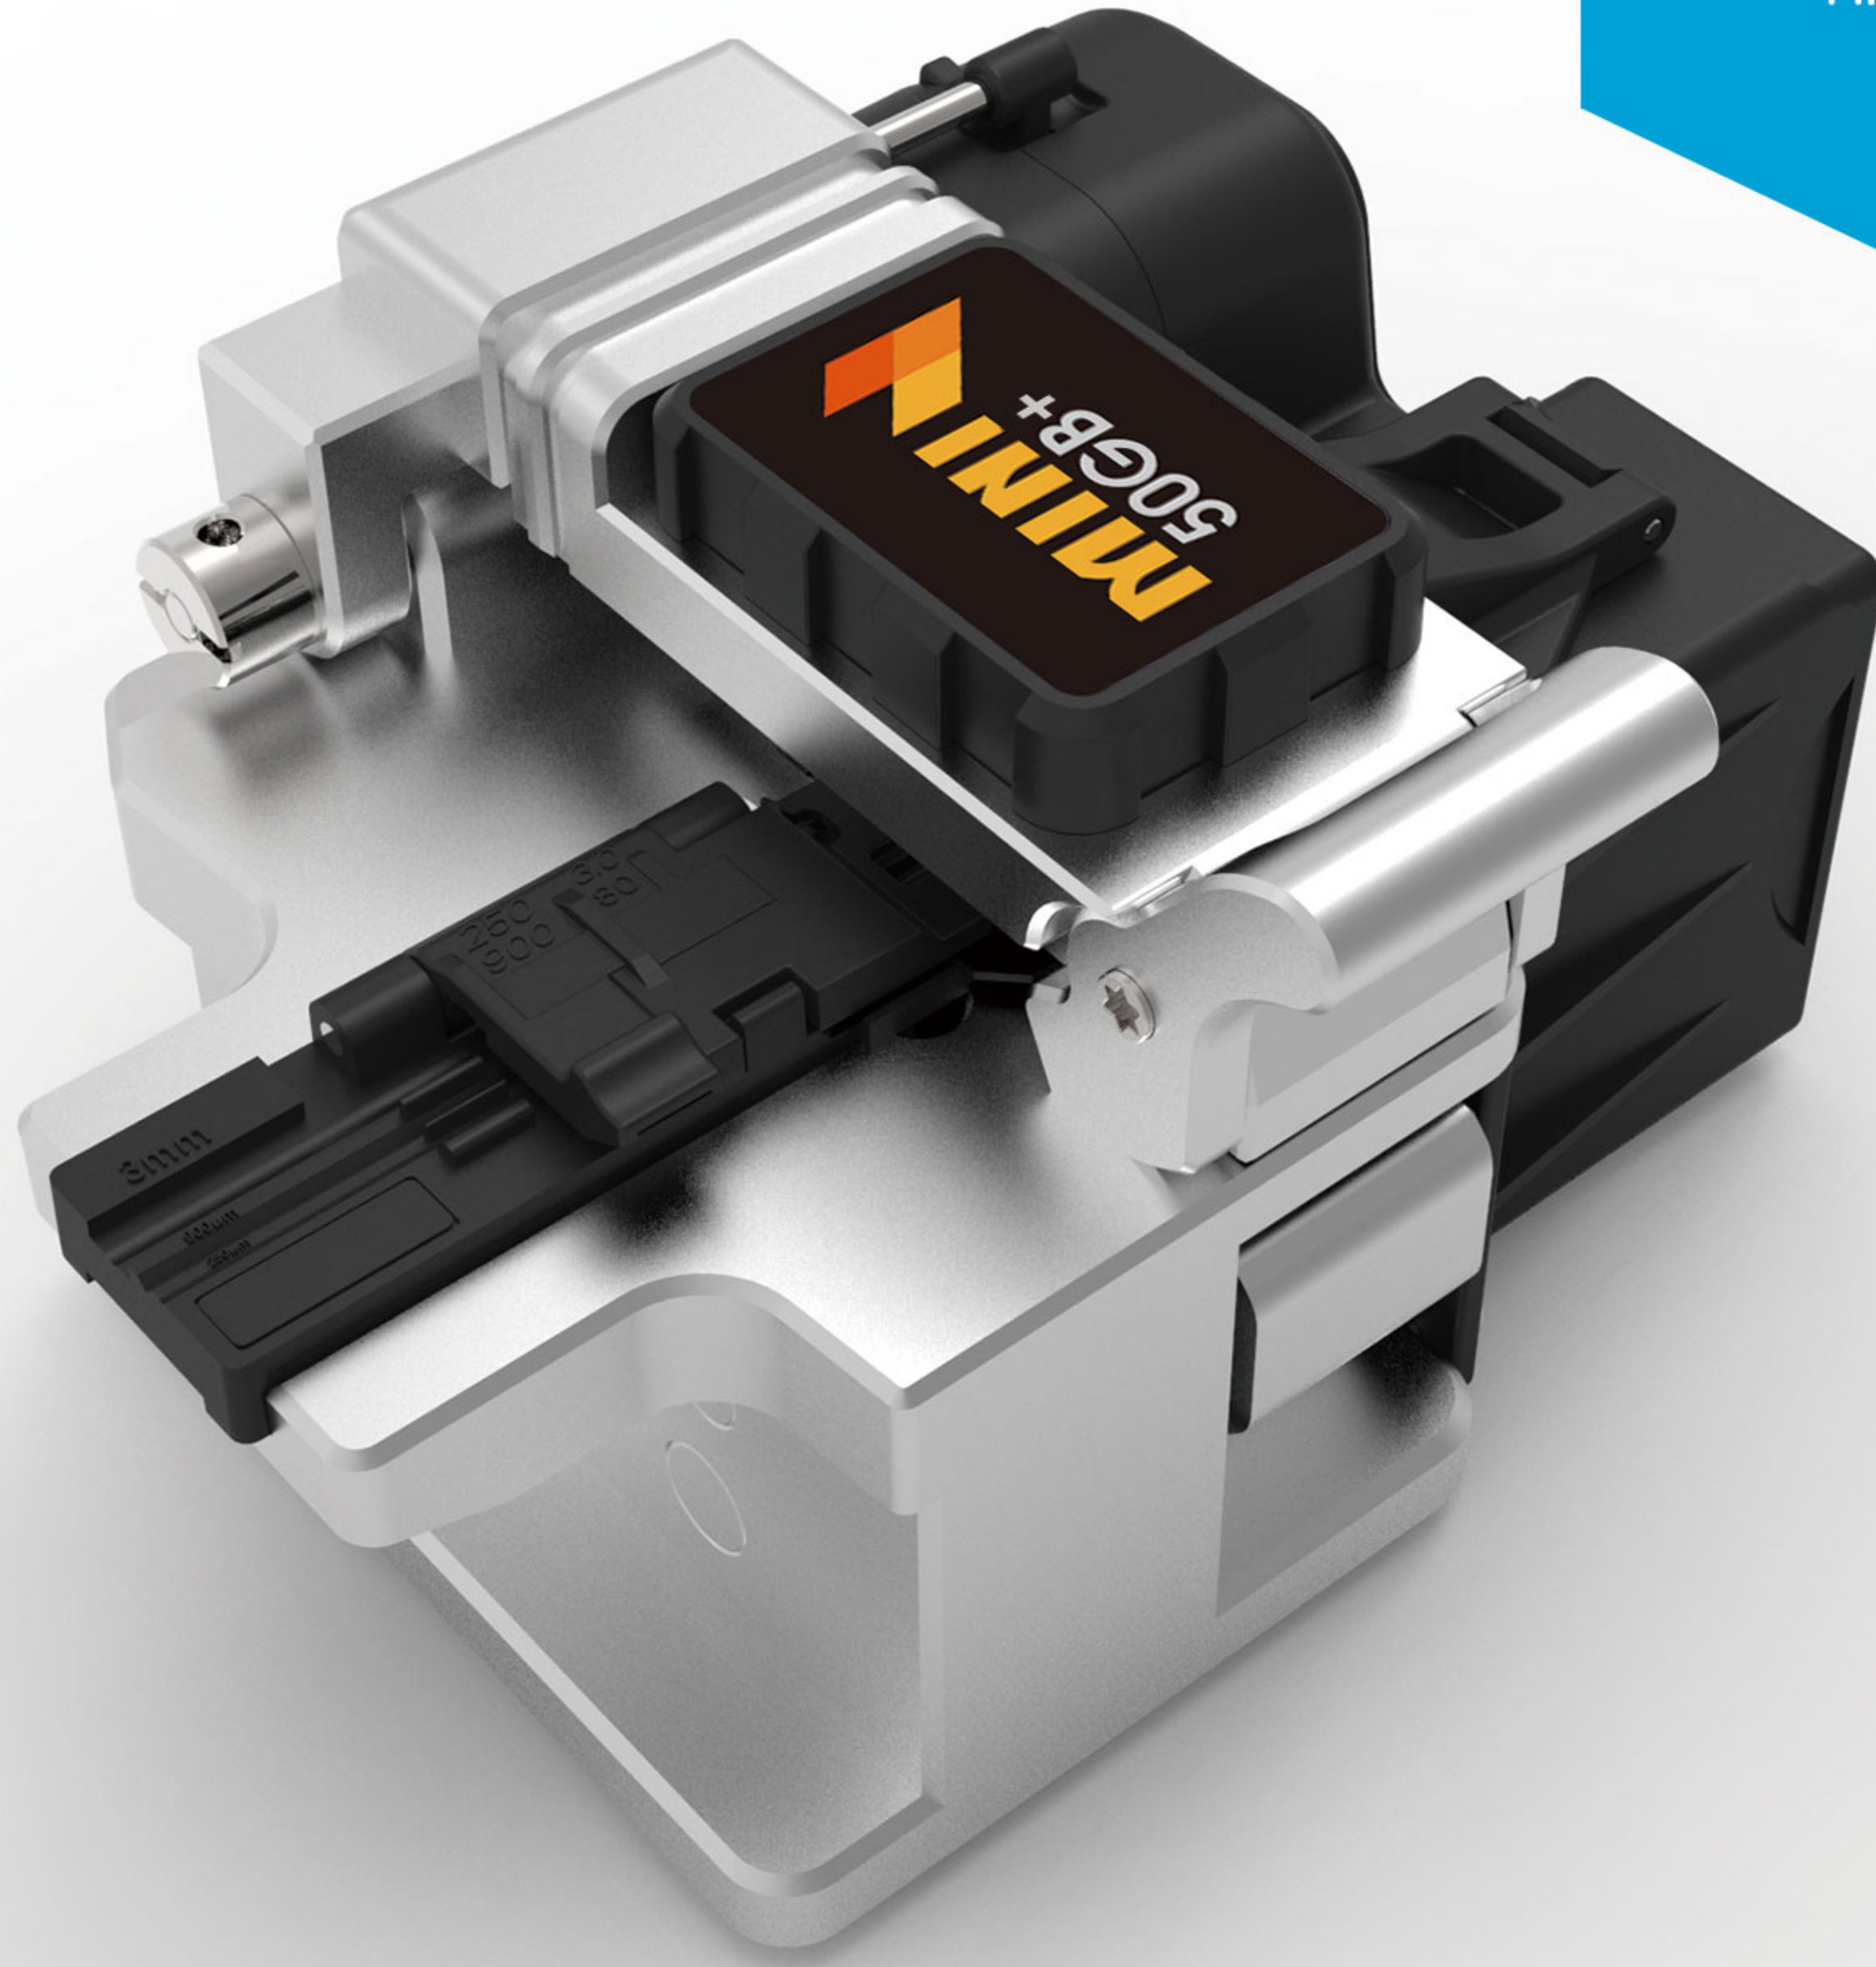

# Mini 50GB+

High Precision  
Cleaver

## The Most Precise Mini Cleaver