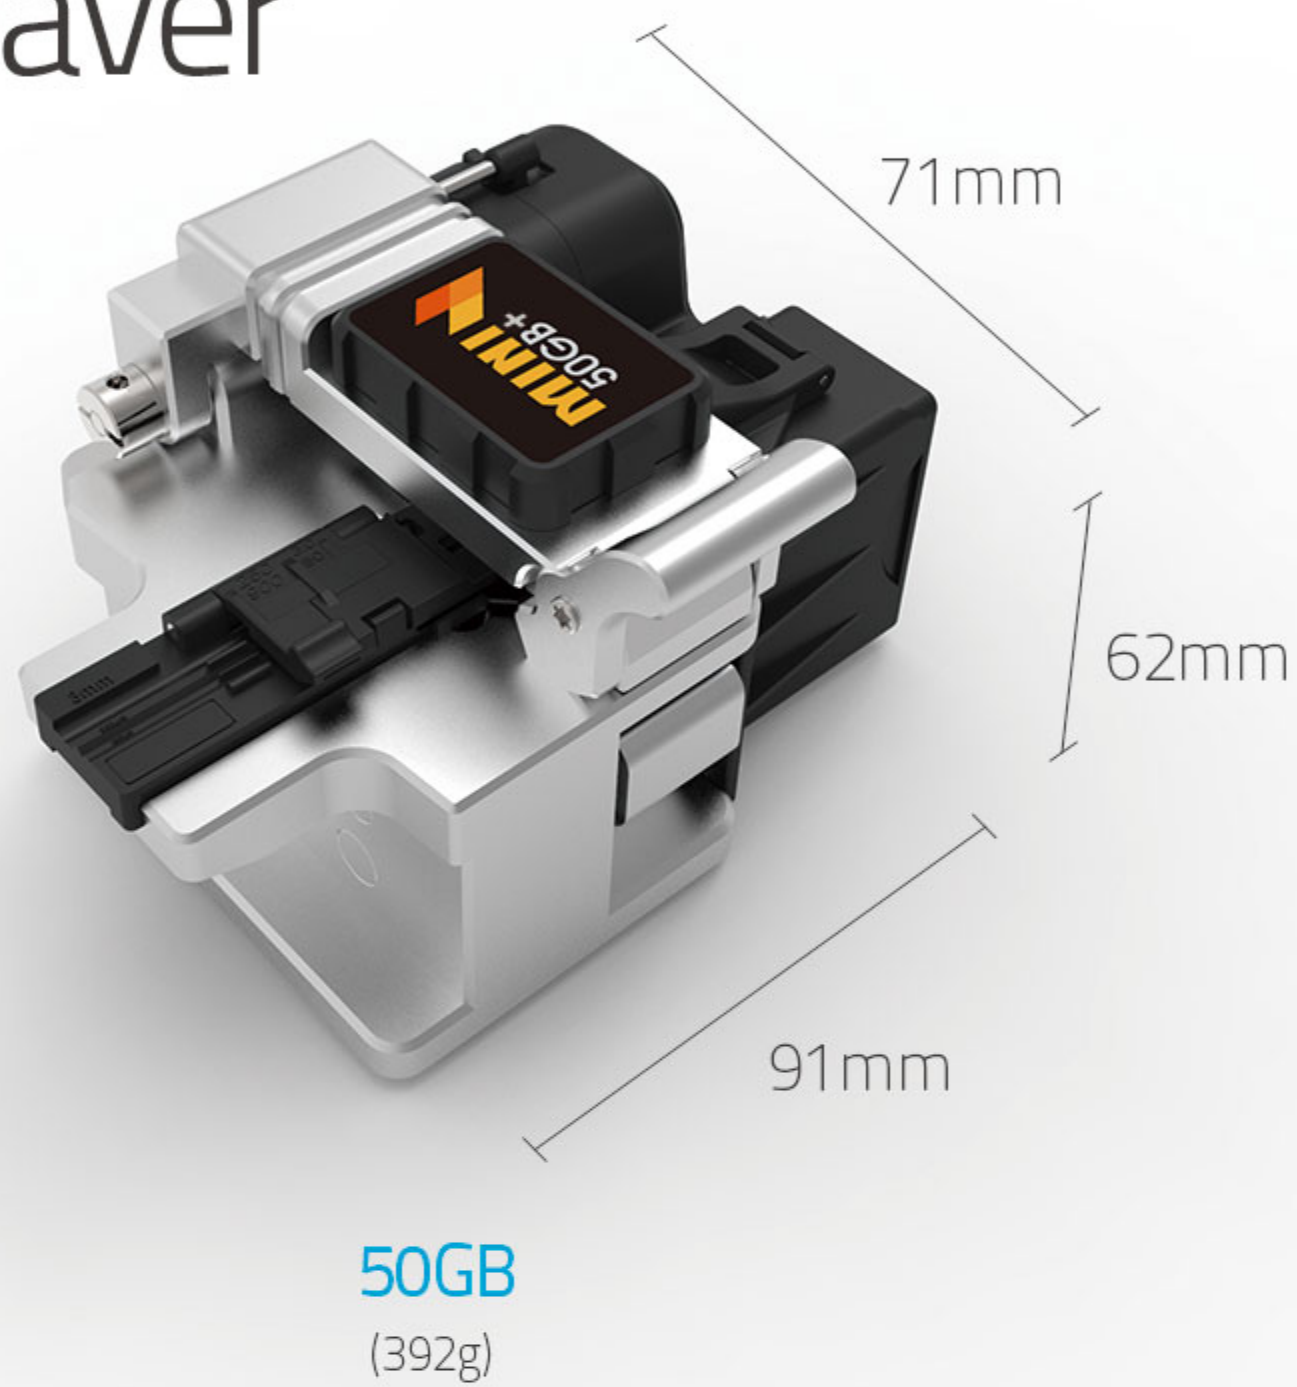

# Mini 50GB+

High Precision  
Cleaver

## The Most Precise Mini Cleaver

# 03 The Most Precise Mini Cleaver